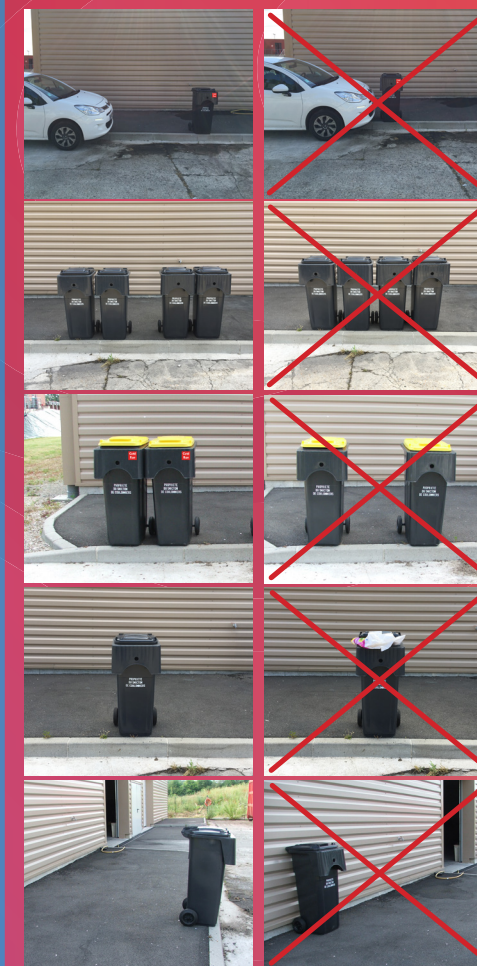

 **LES RECYCLABLES
CHAQUE LUNDI
semaine PAIRE matin**

 **VÉGÉTAUX
CHAQUE VENDREDI
après-midi**

CITRY

2020

**COLLECTE ROBOTISÉE :
PRÉSENTEZ CORRECTEMENT
VOS CONTENEURS**

**ATTENTION !
Un bac mal présenté et
non pucé n'est pas
collecté !**