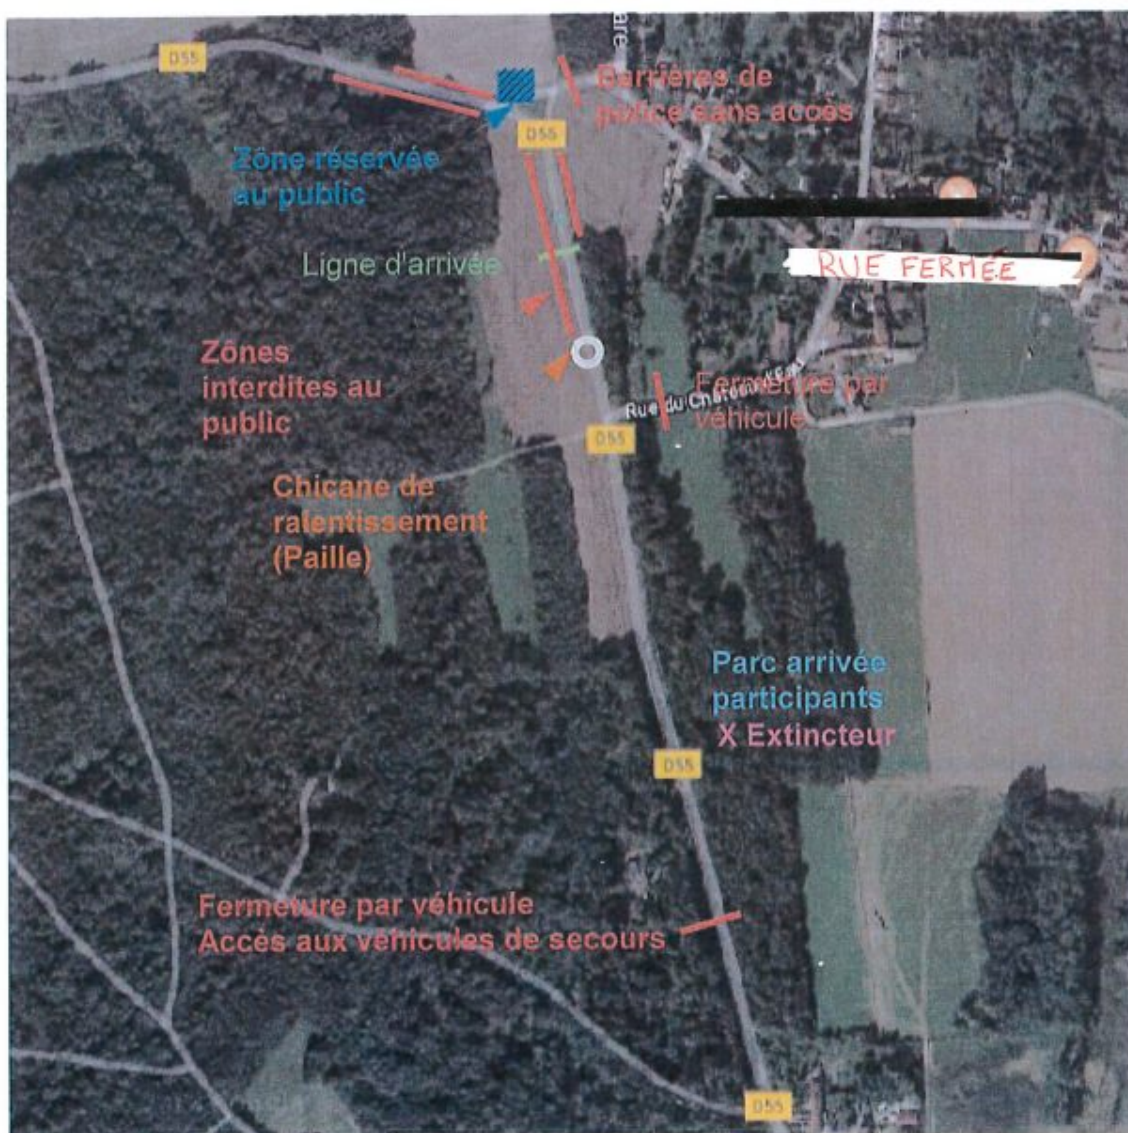

historique de Saâcy-citry 2019 pour le week end du 28 septembre au 29 septembre 2019.

Arrêté DR n°2019-250 à télécharger ci-dessous.

Saâcy sur Marne

Citry sur Marne

Annesse I quarter

2ème Montée Historique de Saâcy-Citry 2019
Plan détaillé de l'arrivée

A Citry et particulièrement au hameau de Villaré, la circulation rue du Château d'eau et l'accès au CD55 vers Saâcy seront fermés par des barrières du samedi 28 septembre dès 08h00 jusqu'au dimanche 29 septembre 2019, 22h00.

L'accès au CD 55, pour sortir de Villaré en direction de Bussières ou de Saacy, ne pourra pas se faire.

La sortie et/ou l'accès à Villaré se feront par la rue de Villaré et le CD 70.

Je vous prie d'agréer, Madame, Monsieur l'expression de ma considération distinguée.